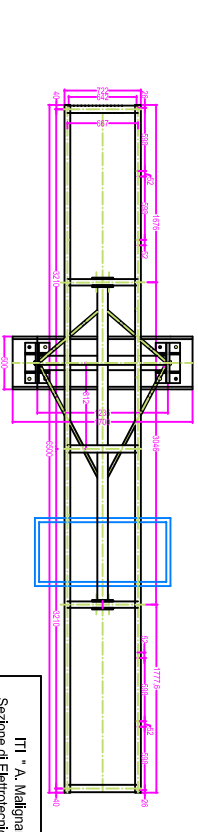

VISTA LATERALE - B - B
 ANGOLO DI TILT VARIABILE MANUALE CON
 CONTINUITA' ENTO L'INTERVALLO -10° - 60°

ITA "A. Malignani" - Udine
 Sezione di Elettronica e Automazione

Gruppo ITA, 62050 Udine, via Cassinetta 10
 P.le della Libertà, 10 - 33013 Udine (UD) - Tel. 0432/491111
 P.le della Libertà, 10 - 33013 Udine (UD) - Tel. 0432/491111

PROGETTO/DESCRIZIONE

STRUTTURA PERMANENTE PERMANENTE TV
 - Inclinazione variabile
 - Inclinazione variabile
 - Inclinazione variabile

PRODOTTORE

MODELLO

REVISIONE

DATA

PRODOTTORE