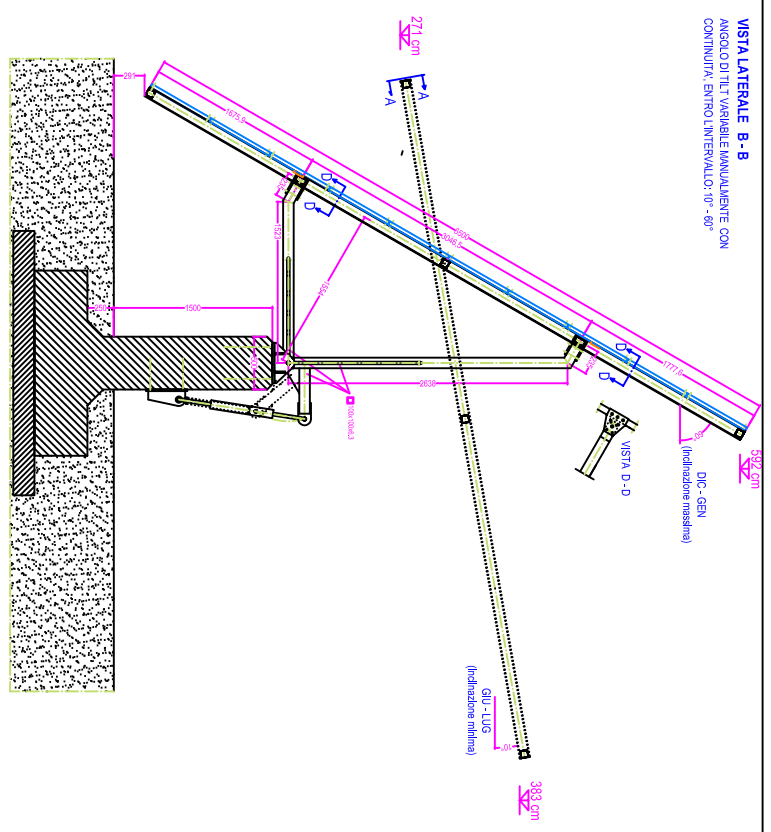

VISTA LATERALE - B - B
 ANGOLO DI TILT VARIABILE MANUALE CON
 CONTINUITA' ENTO L'INTERVALLO -10° - 60°

ITA "A. Malignani" - Udine
 Sezione di Elettronica e Automazione

Gruppo ITA, 62050 Udine, via Cassinetta 10
 P.le della Libertà, 10 - 33013 Udine (UD) - Tel. 0432/491111
 P.le della Libertà, 10 - 33013 Udine (UD) - Tel. 0432/491111

PROGETTO/DESCRIZIONE

STRUTTURA PERMANENTE PERMANENTE TV
 - Inclinazione variabile
 - Inclinazione variabile
 - Inclinazione variabile

PRODOTTORE

MODELLO

REVISIONE

DATA

PRODOTTORE