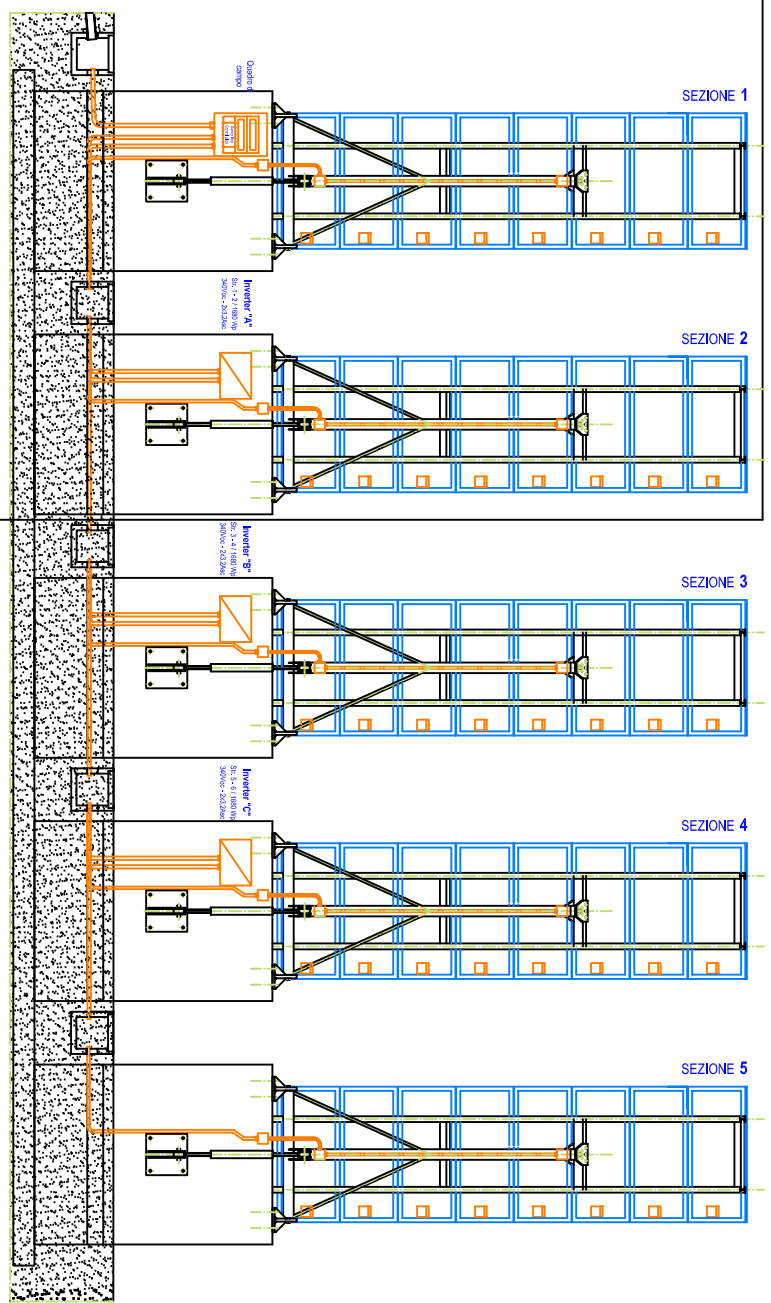

VISTA LATERALE - B - B
 ANGOLO DI TILT VARIABILE MANUALE CON
 CONTINUITA' ENTO L'INTERVALLO -10° - 60°

ITA "A. Malignani" - Udine
 Sezione di Elettronica e Automazione

Gruppo ITA, 62050 Udine, via Cassinetta 10
 P.le della Libertà, 10 - 33013 Udine (UD) - Tel. 0432/491111
 P.le della Libertà, 10 - 33013 Udine (UD) - Tel. 0432/491111

PROGETTO/DESCRIZIONE

STRUTTURA PERMANENTE PERMANENTE TV
 - Inclinazione variabile
 - Inclinazione variabile
 - Inclinazione variabile

PRODOTTORE

MODELLO

REVISIONE

DATA

PRODOTTORE